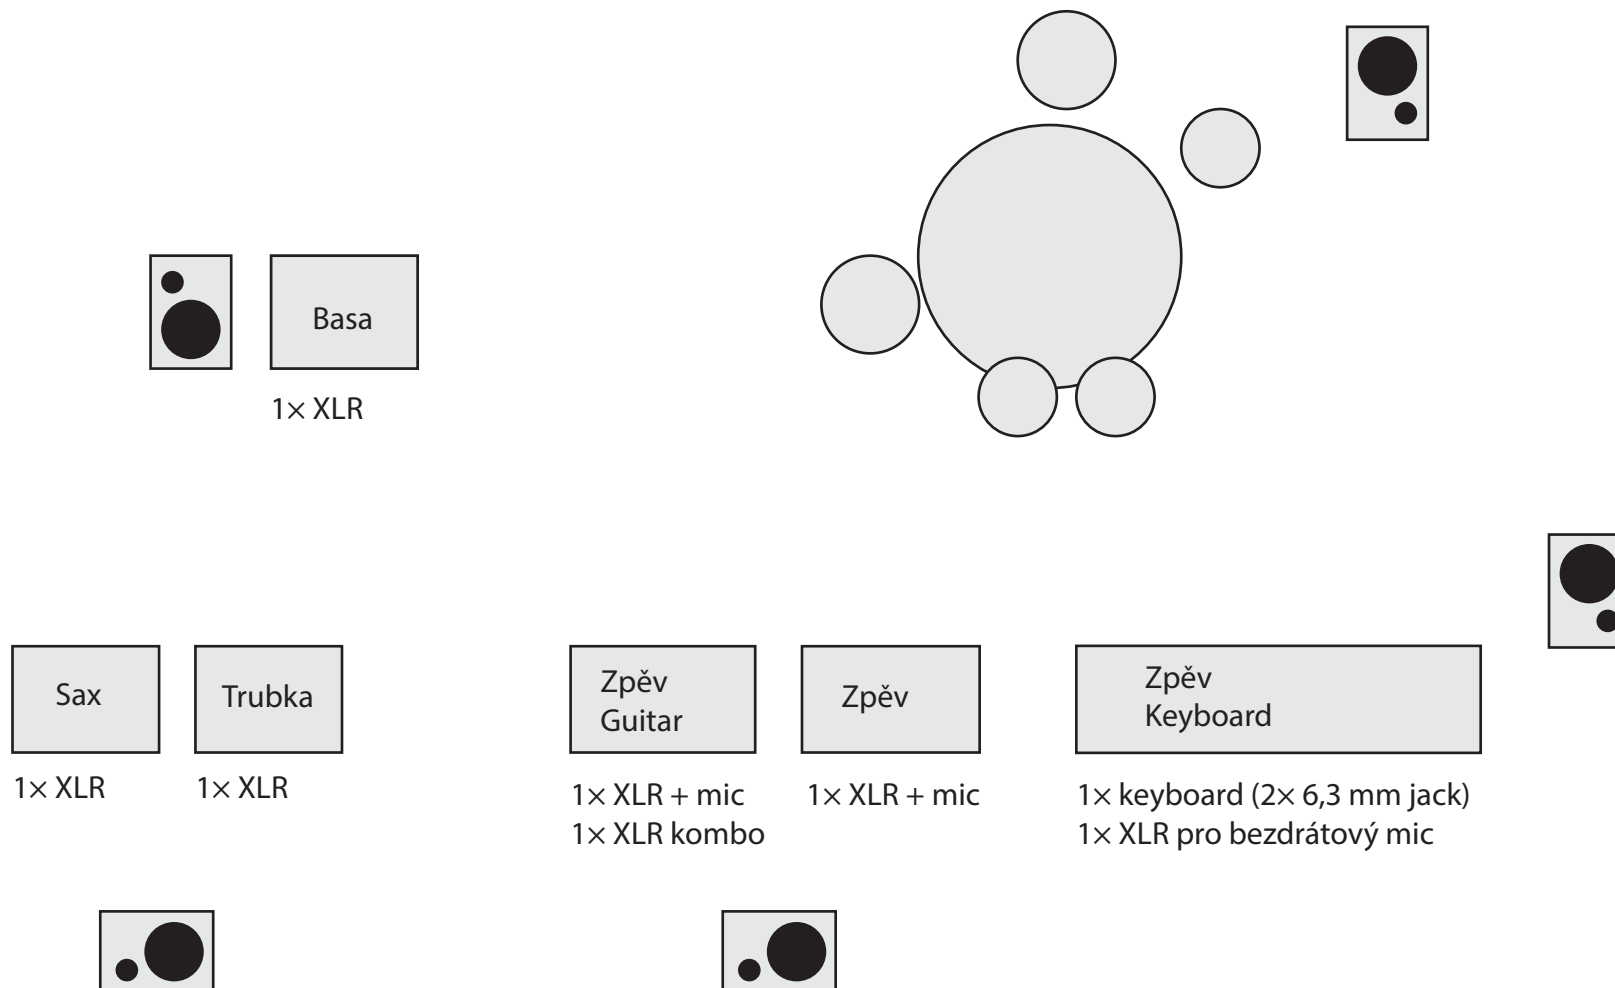

BLUEBAND velká sestava

BLUEBAND malá sestava (XBAND)

Trubka
Bonga

1× XLR (mic)
1× mic – bonga

Vocal
Kytara

1× XLR (mic)
2× XLR (kytara)
1× XLR (trombon)

Vocal

1× XLR (mic)

Keyboard
Vocal + sax

keyboard (2× 6,3 mm jack)
1× XLR (mic)
1× XLR (sax)